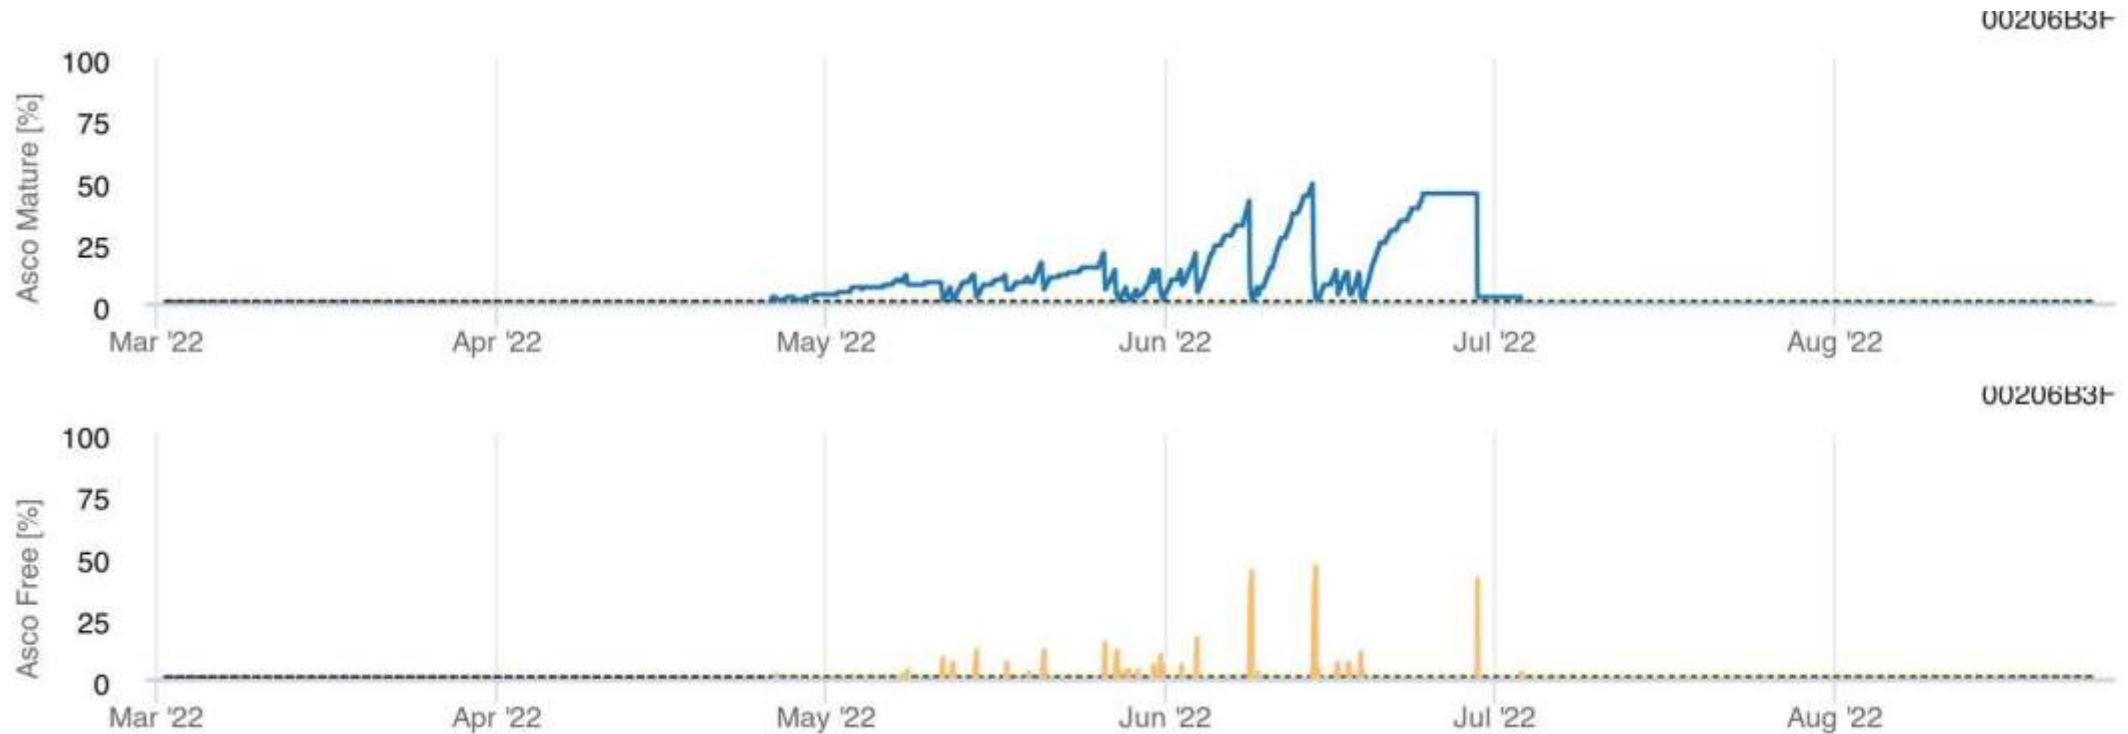

Kärntõvekindlate õunasortide minevik, olevik ja tulevik

Matis Moks

25.08.2022

Euroopa Maaelu Arengu
Põllumajandusfond:
Euroopa investeeringud
maapiirkondadesse

Õunapu kârntõbi *Venturia inaequalis*

Õunapu kârntõbi *Venturia inaequalis* (askosporide nakkus 2022 Pollis)