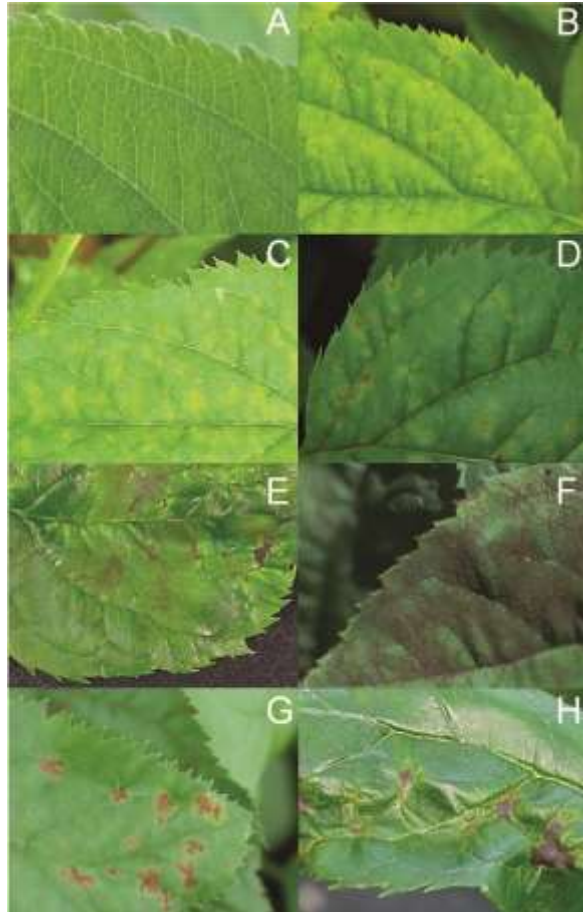

Kärntõve kindlus

Teada on 20 kärntõvekindluse geeni

Sort/Liik	Vana süstemaatika	Uus süstemaatika
TSR34T15	Vh2	Rvi2
g-AR2T196	Vm	Rvi5
Pricilla	Vf	Rvi6
A 723-6	Va	Rvi10
<i>M. baccata jackii</i>	Vb	Rvi11

Teada 8 erinevat kärntõve rassi

Kärntõvekindlus

Sort	R geen	<i>Venturia inaequalis</i> rassid							
		1	2	3	4	5	6	7	8
Gala	-	V	V	V	V	V	V	V	V
Golden Delicious	Rvi1	V	V	V	V	V	V	R	V
TSR ₃₄ T ₁₅	Rvi2	R	V	V	R	R	R	R	R
Geneva	Rvi3	R	R	R	V	R	R	R	R
Slavjanin	Rvi5	R	R	R	R	V	R	R	R
Florina	Rvi6 + Rvi1	R	R	R	R	R	V	R	Ei tea
<i>M. floribunda</i> 821	Rvi6 + Rvi7	R	R	R	R	R	R	V	R
Dolgo	Rvi9	R	V	R	R	R	R	R	R
<i>M. Baccata jackii</i>	Rvi11	R	R	R	R	R	R	R	R

V- vastuvõtlik

R- resistentne

Õunapuu kärntõbi *Venturia inaequalis*

- I A- Haigusvaba
- I B- Resistentsus klass 1. Nööpnõela suurused täpid (Rvi₄; Rvi₅)
- I C- Resistentsus klass 2
- I D- Resistentsus klass 3a.
- I E- Resistentsus klass 3b.
- I F-Klass 4. Vastuvõtlik
- I G- Tähtjad nekrootilised laigud
- I H- Nekrootilised laigud